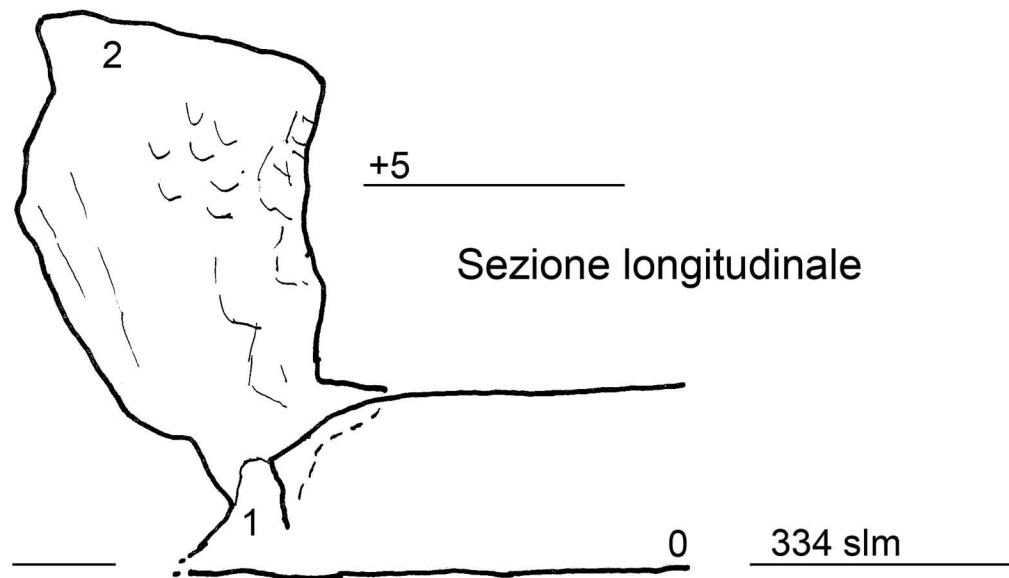

ER RA 848 - Grotta della Croce Vecchia

Ril. e dis.: Garelli L.

Grillandi L. - Gruppo Speleologico Faentino

Ottobre 2007

Originale in scala 1:100

Sez. Trasv.

Sezione longitudinale

Pianta